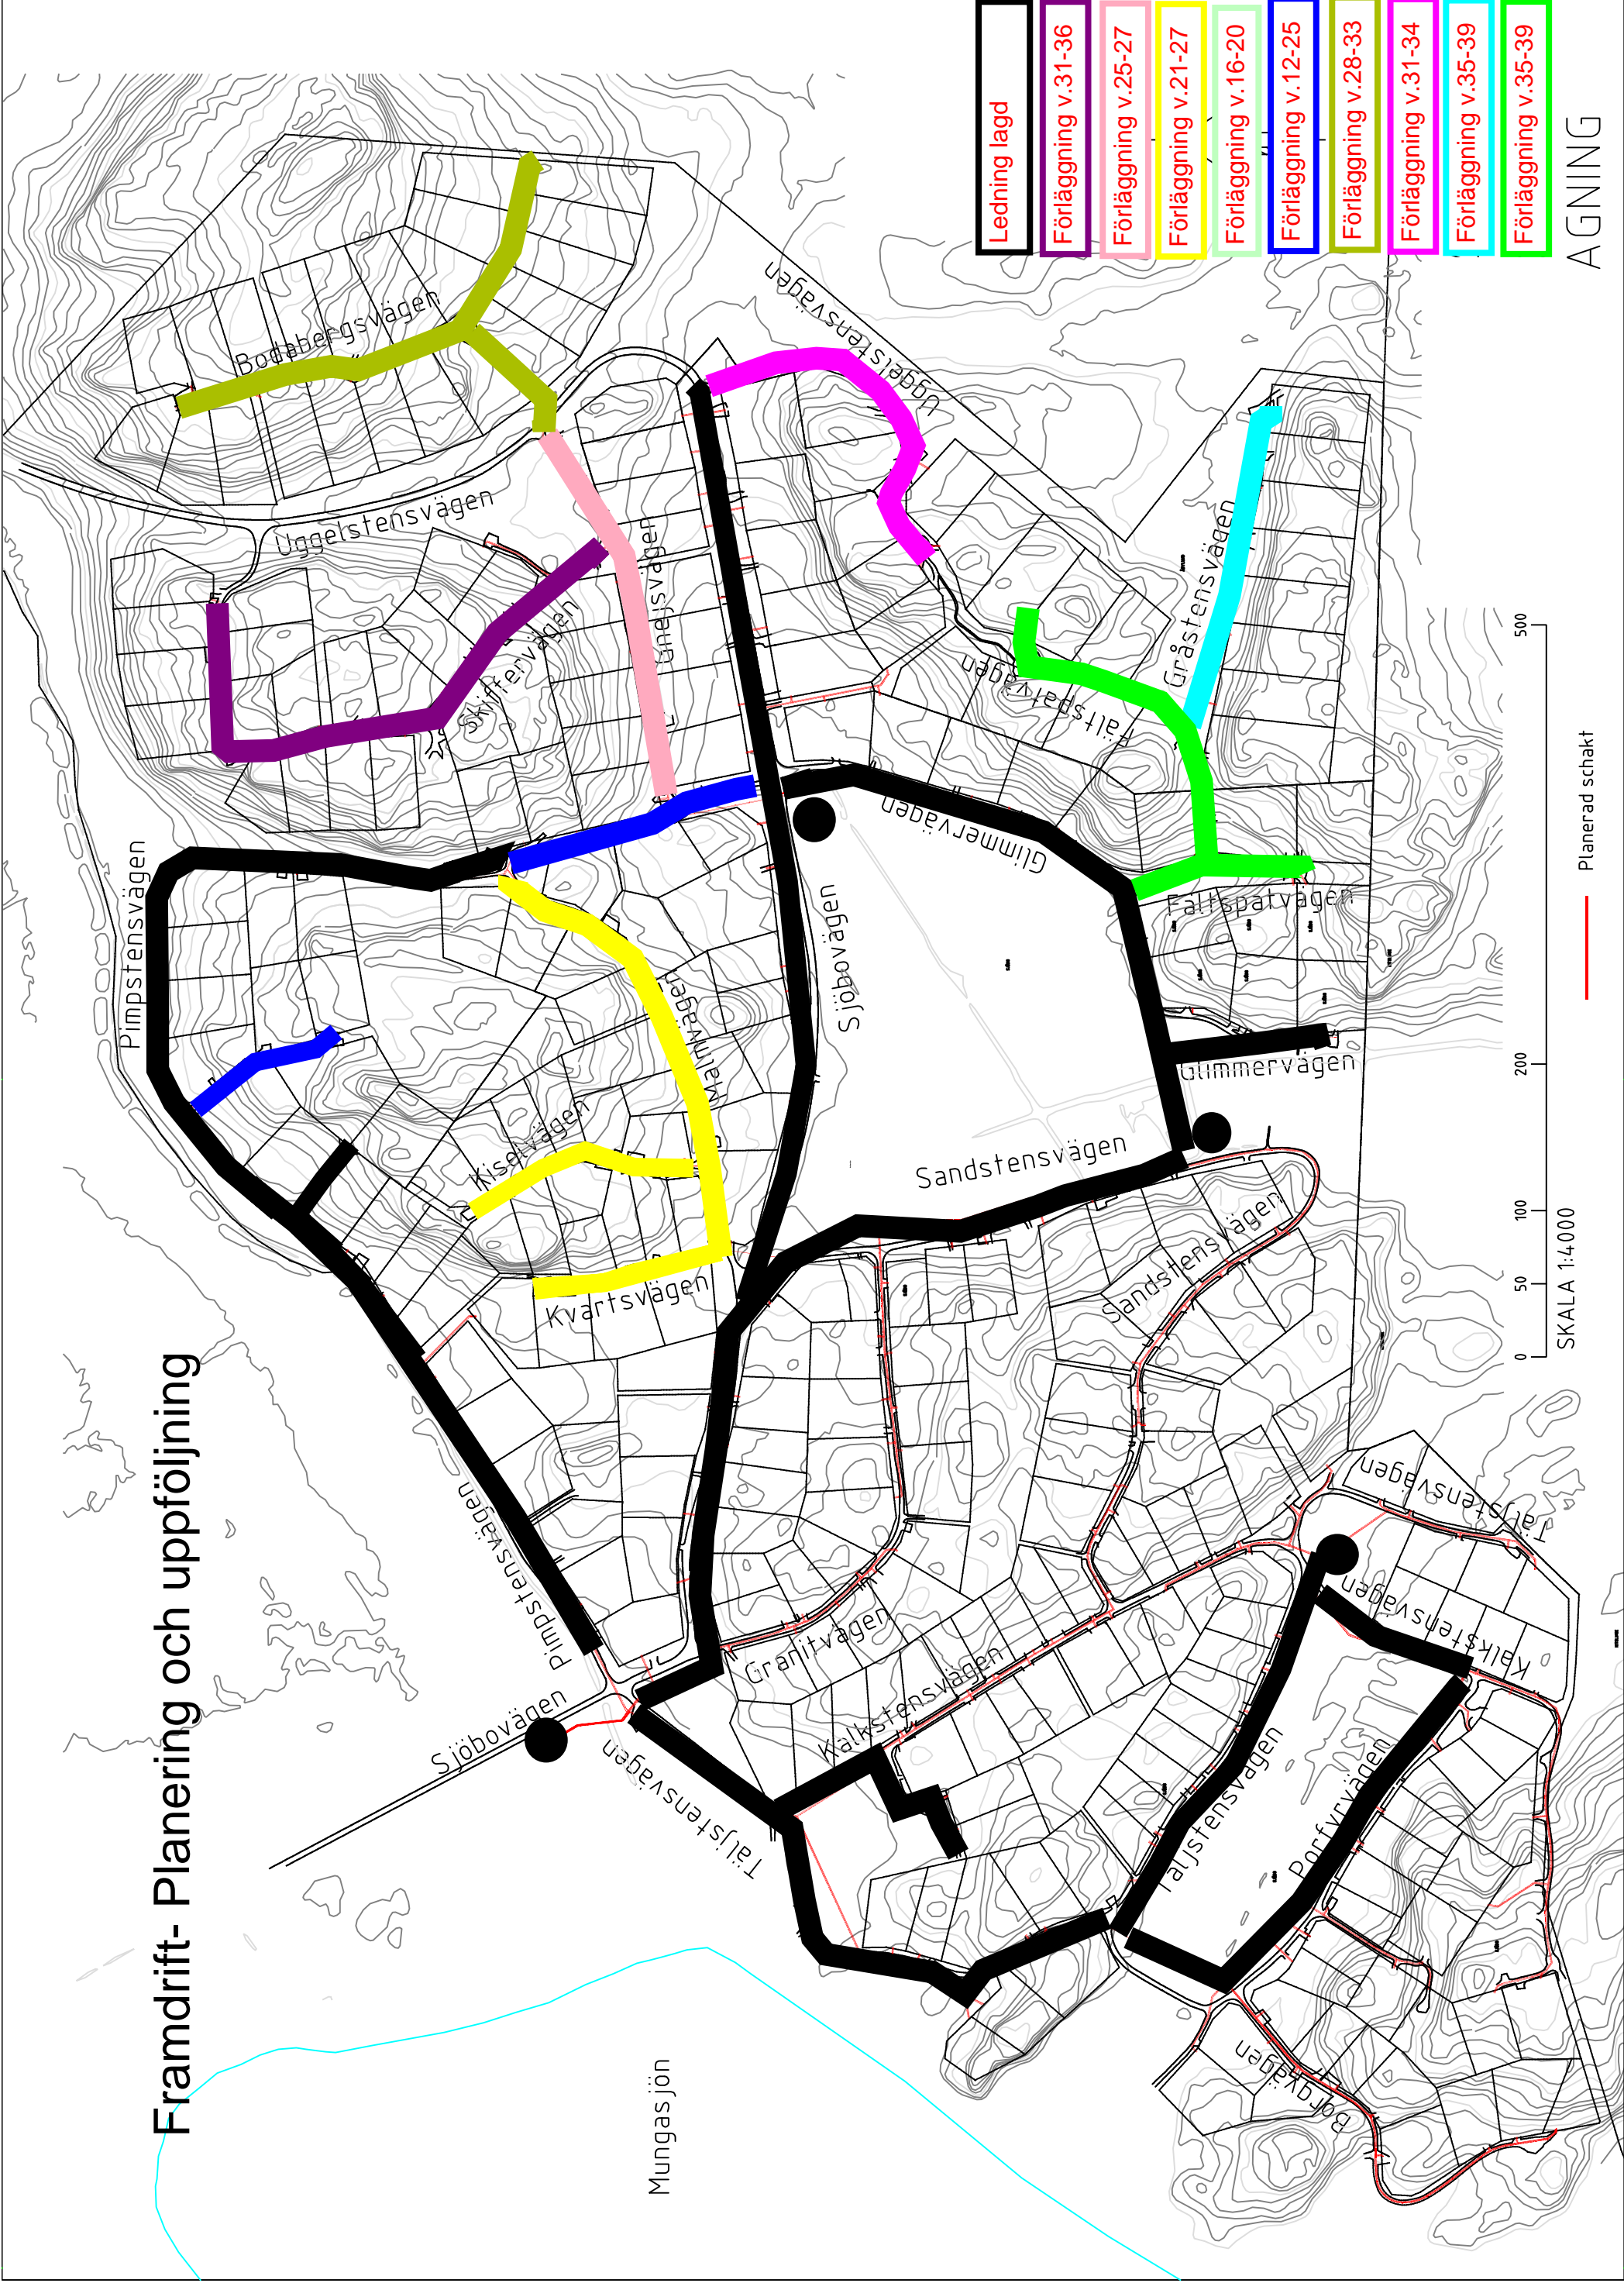

Framdrift- Planering och uppföljning

SKALA 1:4.000

Planerad schakt

AGNING