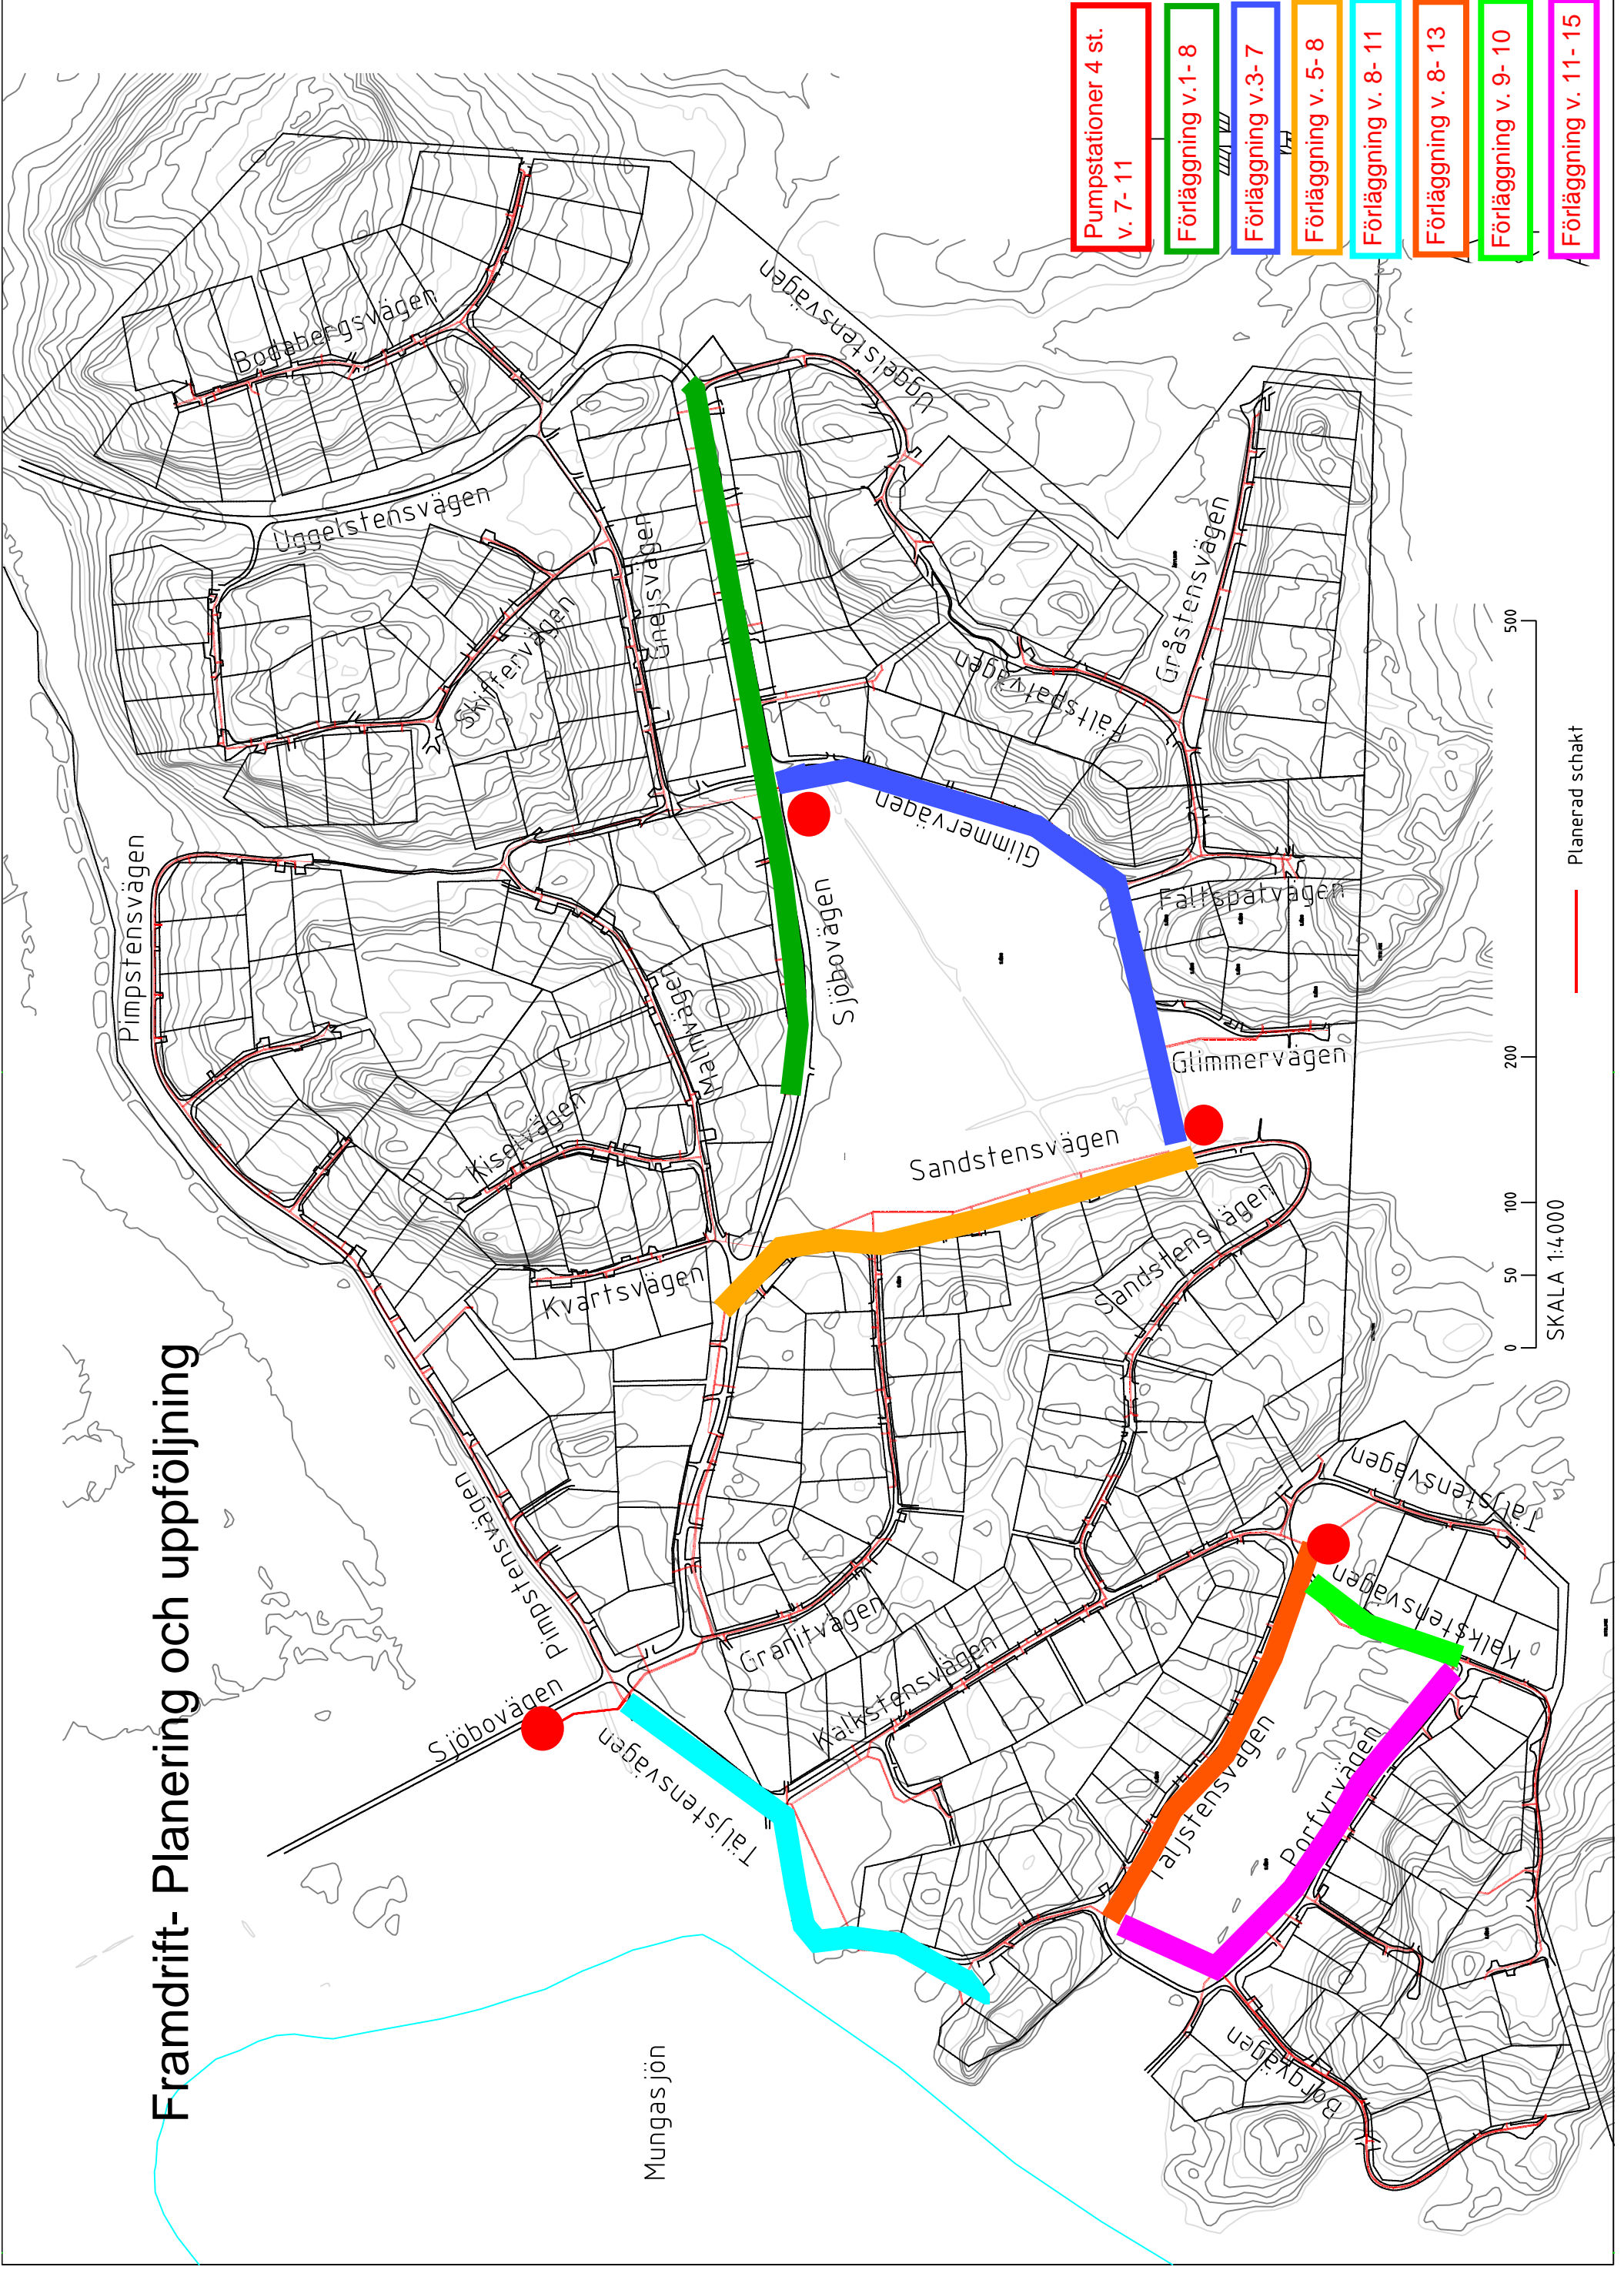

Framdrift- Planering och uppföljning

Planerad schakt

SKALA 1:4.000